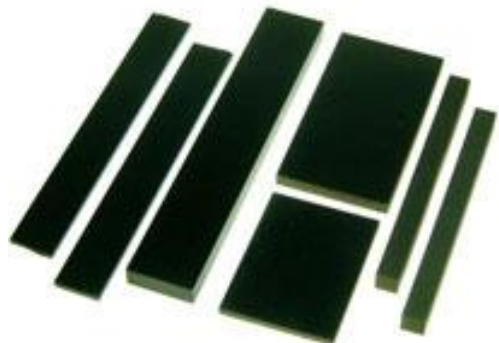

エポナイト板 t15mm × 600mm × 900mm = ¥37,000

エポナイト板 t20mm × 600mm × 900mm = ¥56,000

エポナイト板 t25mm × 600mm × 900mm = ¥68,000

エポナイト板 t30mm × 600mm × 900mm = ¥85,000

エポナイト板 t35mm × 600mm × 900mm = ¥103,000

エポナイト板 t40mm × 600mm × 900mm = ¥125,000

エポナイト板 (外観)