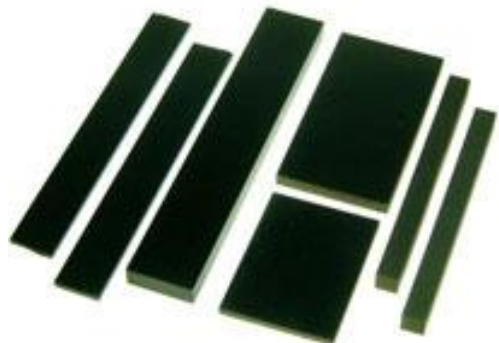

【価格表】
「エポナイト板」 (黒)

[600mm x 600mm]

エポナイト板 t0.8mm × 600mm × 600mm = ¥4,800

エポナイト板 t1mm × 600mm × 600mm = ¥5,200

エポナイト板 t2mm × 600mm × 600mm = ¥7,700

[600mm x 900mm]

エポナイト板 t3mm × 600mm × 900mm = ¥12,500

エポナイト板 t4mm × 600mm × 900mm = ¥16,500

エポナイト板 t5mm × 600mm × 900mm = ¥19,500

エポナイト板 t6mm × 600mm × 900mm = ¥21,000

エポナイト板 t8mm × 600mm × 900mm = ¥26,000

エポナイト板 t10mm × 600mm × 900mm = ¥28,000

エポナイト板 t12mm × 600mm × 900mm = ¥39,000

エポナイト板 t15mm × 600mm × 900mm = ¥45,000

エポナイト板 t20mm × 600mm × 900mm = ¥68,000

エポナイト板 t25mm × 600mm × 900mm = ¥83,000

エポナイト板 t30mm × 600mm × 900mm = ¥103,000

エポナイト板 t35mm × 600mm × 900mm = ¥124,000

エポナイト板 t40mm × 600mm × 900mm = ¥152,000

エポナイト板 (外観)